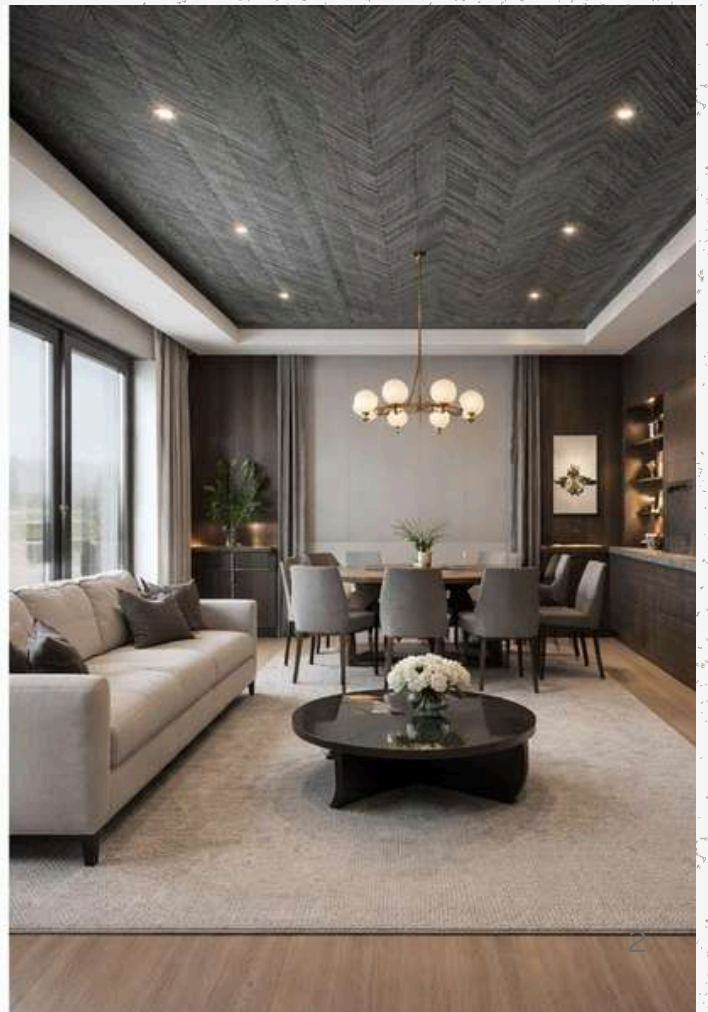

# TECHOS PVC LAMINADOS

Recrean la textura y los colores de la madera

- ✓ Resistentes a la humedad
- ✓ Fáciles de instalar
- ✓ Ligeros y duraderos
- ✓ Aislamiento térmico y acústico
- ✓ Fáciles de limpiar

## BENEFICIOS

- ✓ Resistente al agua y a la humedad
- ✓ Duradero y fácil de mantener
- ✓ Ligero y fácil de instalar
- ✓ Solucion estetica y moderna

MEDIDAS 5,95 X 30