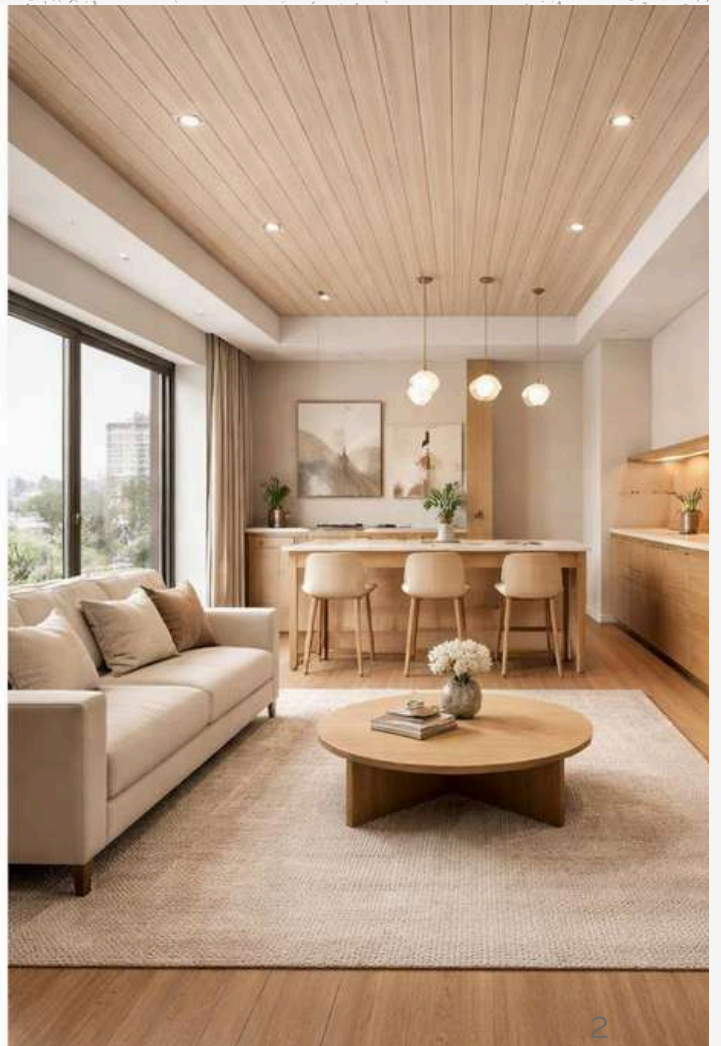

# TECHOS PVC LAMINADOS

Recrean la textura y los colores de la madera

- ✓ Resistentes a la humedad
- ✓ Fáciles de instalar
- ✓ Ligeros y duraderos
- ✓ Aislamiento térmico y acústico
- ✓ Fáciles de limpiar

## BENEFICIOS

- ✓ Resistente al agua y a la humedad
- ✓ Duradero y fácil de mantener
- ✓ Ligero y fácil de instalar
- ✓ Solucion estetica y moderna

MEDIDAS 5,95 X 30